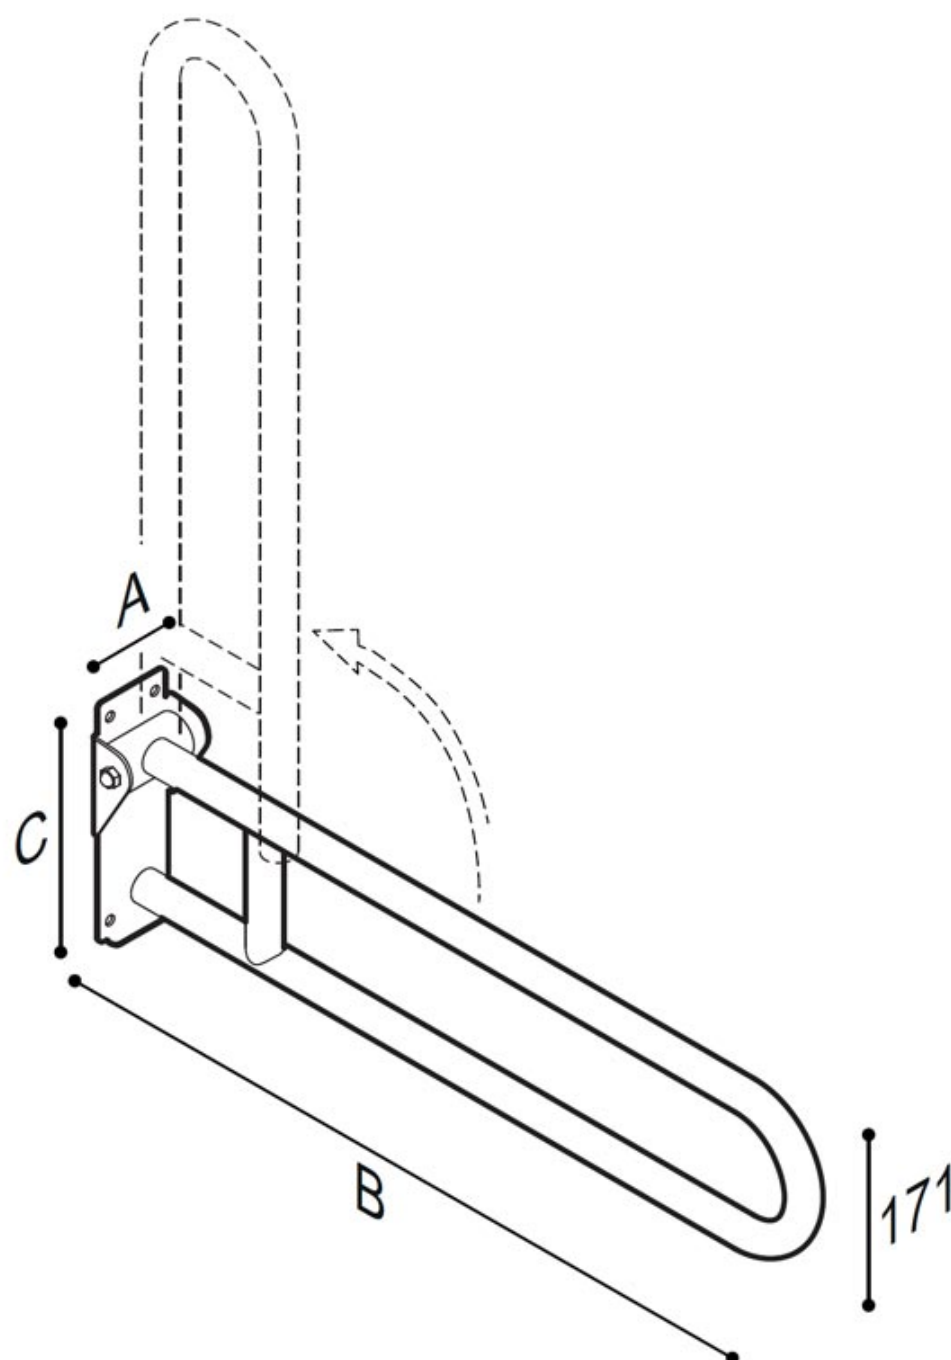

SUPPORT MURAL PLIABLE SATIN avec renfort

Barre de sécurité pliable avec charnière de renfort et bride de montage en acier inoxydable AISI 304 avec finition satinée. Ø 32 mm

Un bras pliable est une aide pratique et efficace, en particulier dans la zone des toilettes.

- Application: maisons privées, résidences-services, centres de soins et hôtels, etc....
- Capacité de charge: Verticale 150 kg (12) 120kg (14), horizontale 40kg
- Dimensions: 600mm (12)
800mm (14)

SUPPORT MURAL PLIABLE SATIN avec renfort

Artn°	AxBxC (mm)	poids	Charge
G56JCS12	106x600x220	1.95	150
G56JCS14	106x800x220	2.02	120

Options:

Insertable toilet roll holder

F17AGN03xx

SUPPORT MURAL PLIABLE SATIN avec renfort

SUPPORT MURAL PLIABLE SATIN avec renfort

Option porte-rouleau de papier toilette Art n°F17AGN03

Dimensions AxBxC(mm): 33x175x155

Couleurs disponibles porte-rouleau de papier toilette

Hakoma
sanitair