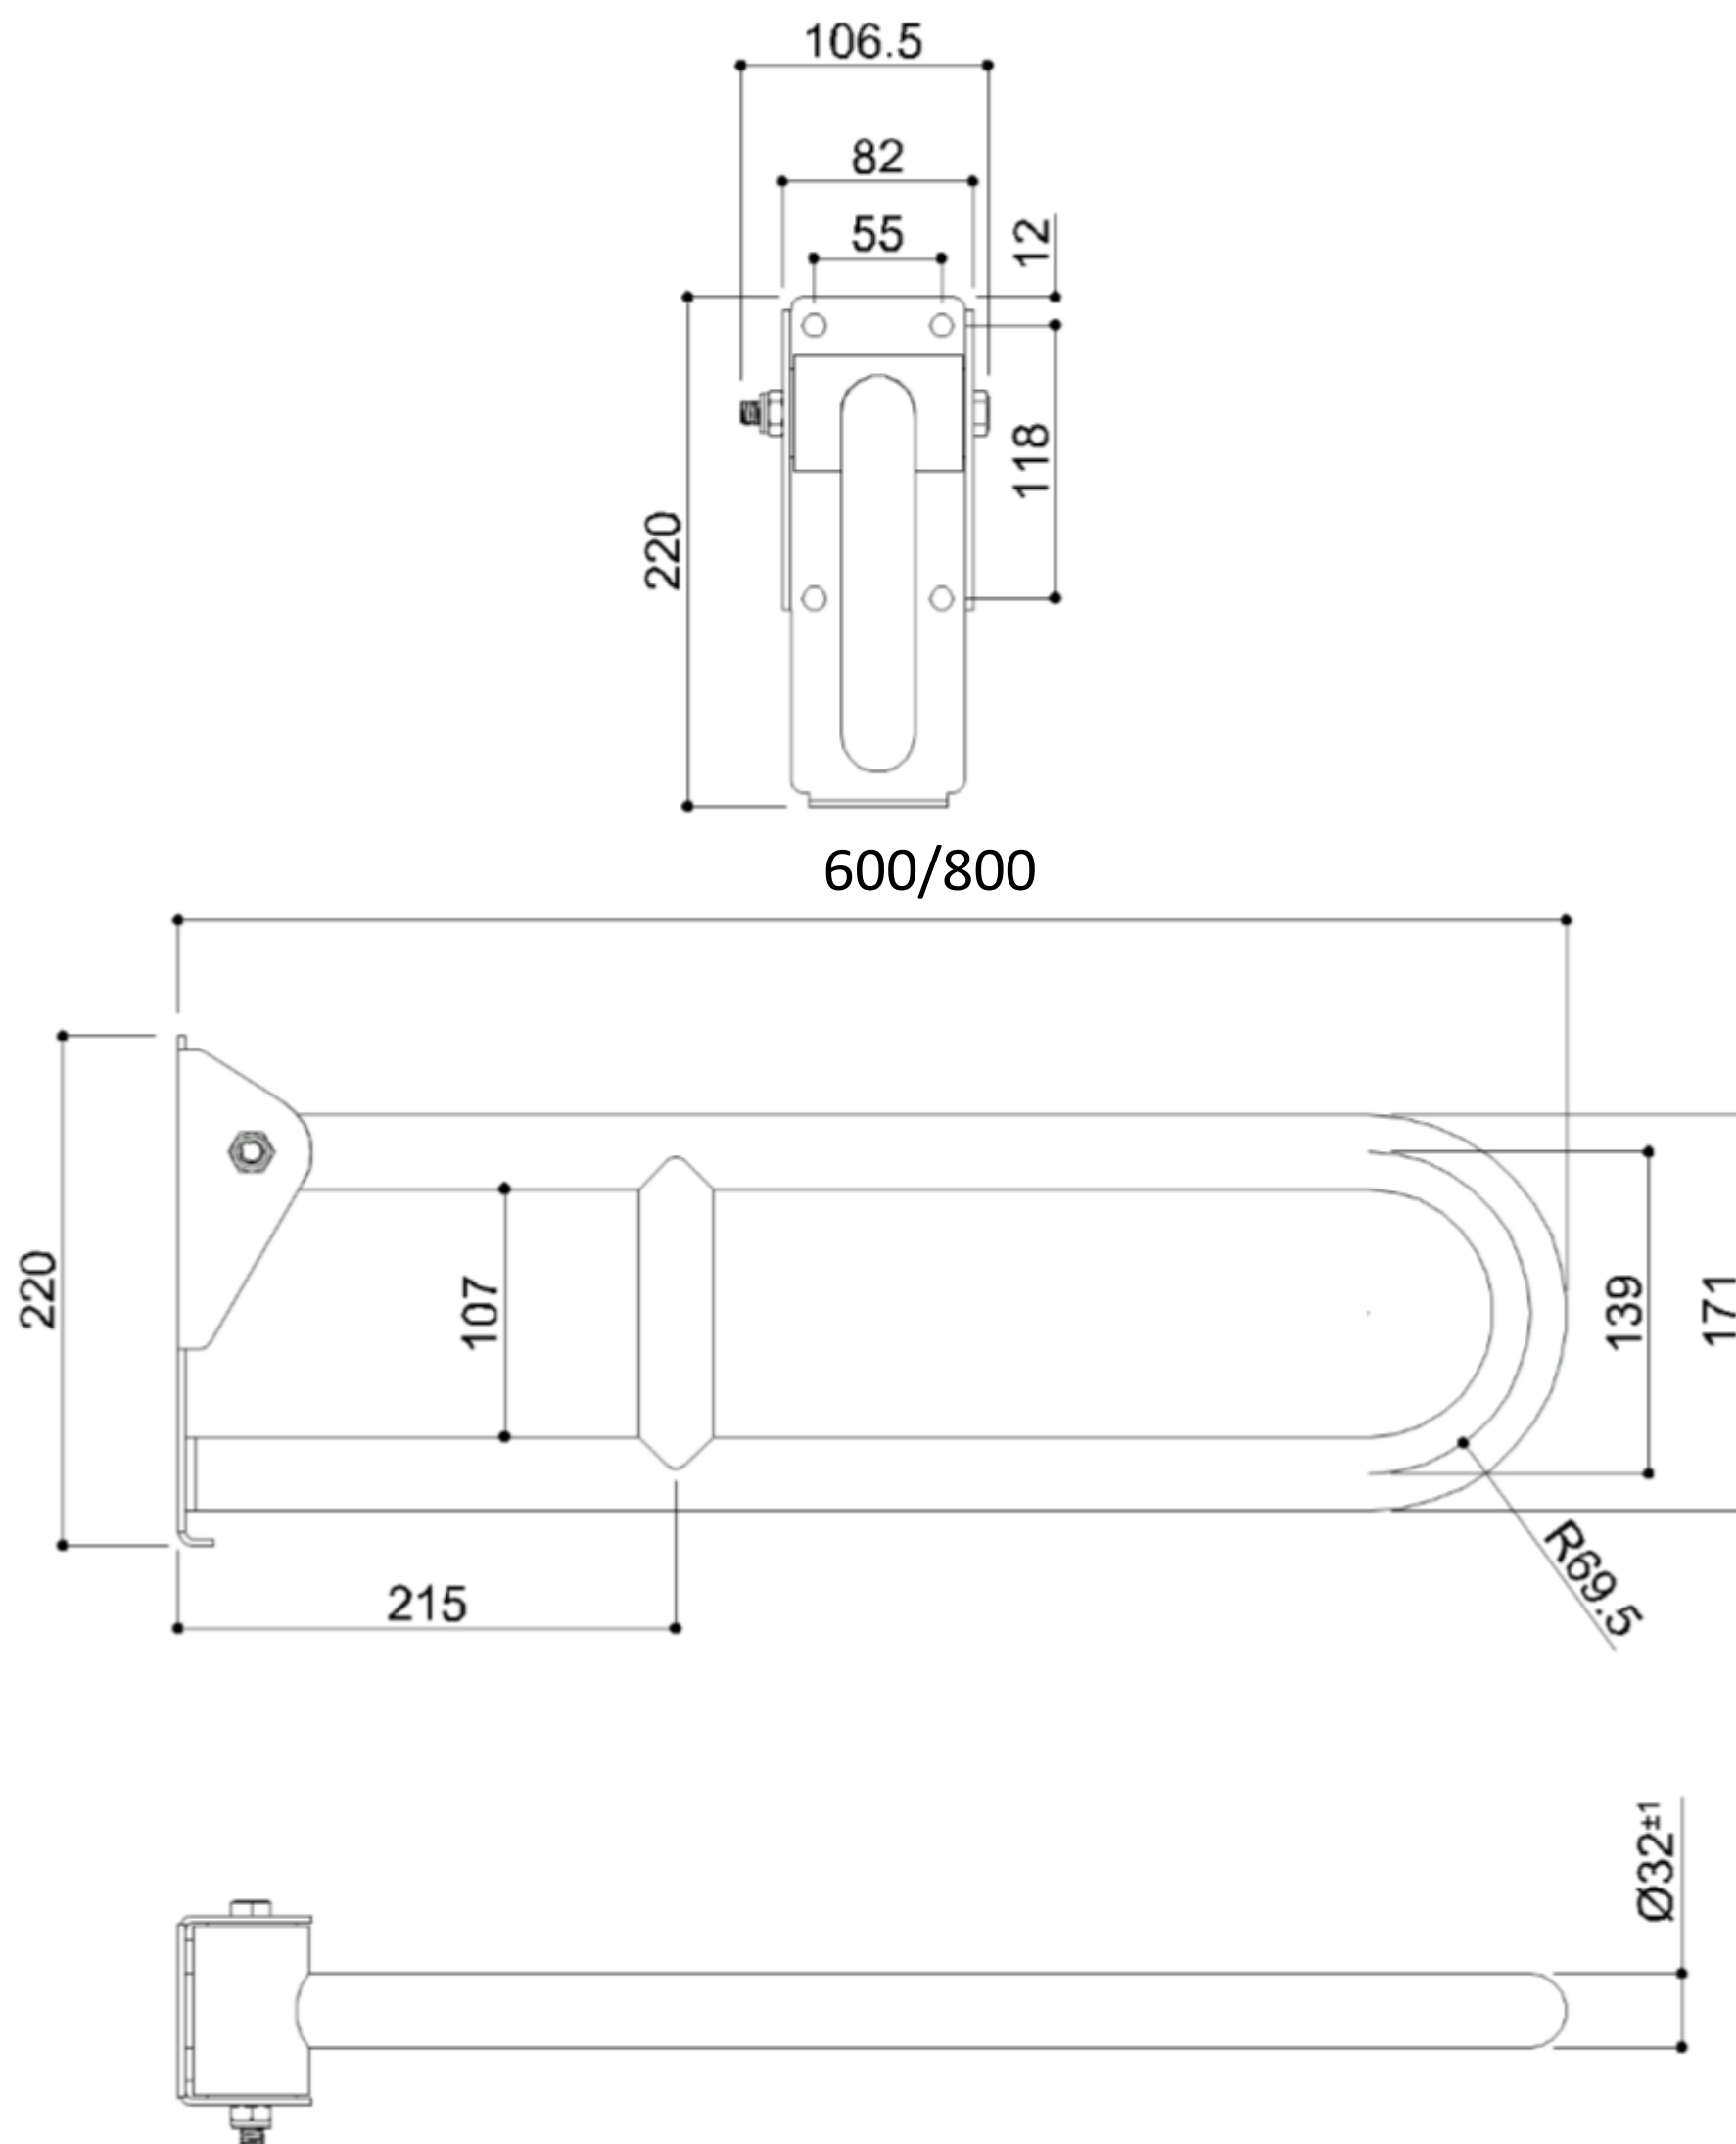

SUPPORT MURAL PLIABLE SATIN avec renfort

Barre de sécurité pliable avec charnière de renfort et bride de montage en acier inoxydable AISI 304 avec finition satinée. Ø 32 mm

Un bras pliable est une aide pratique et efficace, en particulier dans la zone des toilettes.

- Application: maisons privées, résidences-services, centres de soins et hôtels, etc....
- Capacité de charge: Verticale 150 kg (12) 120kg (14), horizontale 40kg
- Dimensions: 600mm (12)
800mm (14)

SUPPORT MURAL PLIABLE SATIN avec renfort

Artn°	AxBxC (mm)	poids	Charge
G56JCS12	106x600x220	1.95	150
G56JCS14	106x800x220	2.02	120

Options:

Insertable toilet roll holder

F17AGN03xx

SUPPORT MURAL PLIABLE SATIN avec renfort

SUPPORT MURAL PLIABLE SATIN avec renfort

Option porte-rouleau de papier toilette Art n°F17AGN03

Dimensions AxBxC(mm): 33x175x155

Couleurs disponibles porte-rouleau de papier toilette

Hakoma
sanitair