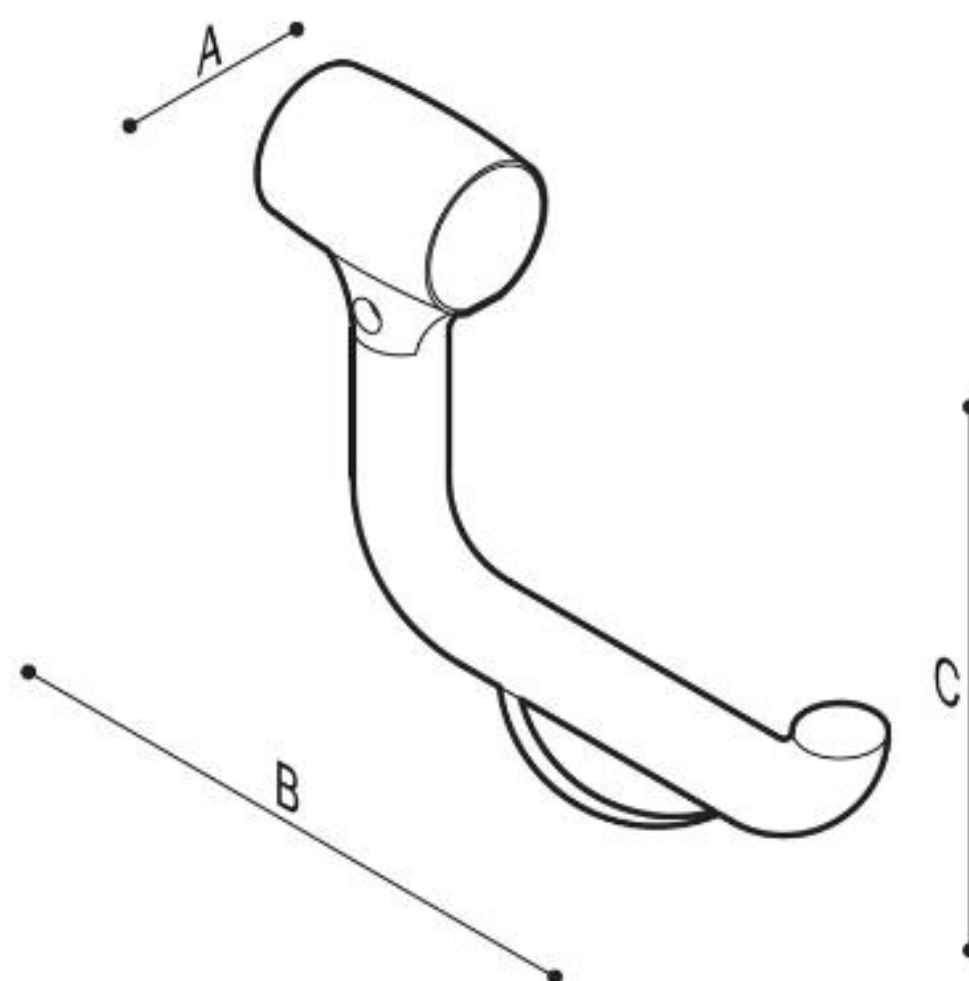

SUPPORT MURAL PLIABLE SATIN avec renfort

Barre de sécurité pliable avec charnière de renfort et bride de montage en acier inoxydable AISI 304 avec finition satinée. Ø 32 mm

Un bras pliable est une aide pratique et efficace, en particulier dans la zone des toilettes.

- Application: maisons privées, résidences-services, centres de soins et hôtels, etc....
- Capacité de charge: Verticale 150 kg (12) 120kg (14), horizontale 40kg
- Dimensions: 600mm (12)
800mm (14)

SUPPORT MURAL PLIABLE SATIN avec renfort

Artn°	AxBxC (mm)	poids	Charge
G56JCS12	106x600x220	1.95	150
G56JCS14	106x800x220	2.02	120

Options:

Insertable toilet roll holder

F17AGN03xx

SUPPORT MURAL PLIABLE SATIN avec renfort

SUPPORT MURAL PLIABLE SATIN avec renfort

Option porte-rouleau de papier toilette Art n°F17AGN03

Dimensions AxBxC(mm): 33x175x155

Couleurs disponibles porte-rouleau de papier toilette

Hakoma
sanitair